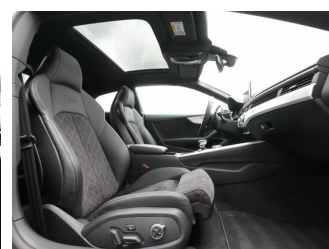

AUDI RS5 Sportback RS5 Coupé 2.9 TFSI UPE112T*MATRIX*RS-A..

Gebrauchtfahrzeug

Druckdatum: 29.01.2020

Preis: 64.730 € MwSt. ausweisbar

Fahrzeugnummer: 04134AZH

Fahrzeugdaten

Leistung	331 kW (450 PS)
Erstzulassung	07/2018
Farbe	grün (Sonomagrün Metallic)

Verbrauch und Umwelt

CO₂-Ausstoß kombiniert *	197 g/km
Verbrauch innerorts *	11,50 l/100km
Verbrauch außerorts *	7,10 l/100km
Verbrauch kombiniert *	8,70 l/100km

*) Weitere Informationen zum offiziellen Kraftstoffverbrauch und den offiziellen spezifischen CO₂-Emissionen neuer Personenkraftwagen können dem „Leitfaden über den Kraftstoffverbrauch, die CO₂-Emissionen und den Stromverbrauch neuer Personenkraftwagen“ entnommen werden, der an allen Verkaufsstellen und bei der Deutschen Automobil Treuhand GmbH (DAT) unentgeltlich erhältlich ist.

Audi Zentrum Hanau

Luise-Kiesselbachstraße 17 · 63452 Hanau

Tel.: 06181/49 08-0 · Fax: 06181/49 08-1 99 · info@audi-zentrum-hanau.de