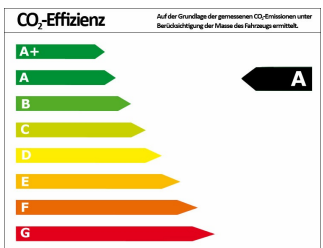

VW EOS Eos 2.0 TDI Exclusive Klima, PDC, Sitzh., Sportsitze, uv...

Gebrauchtfahrzeug

Druckdatum: 30.10.2020

Preis: 12.685 €

Fahrzeugnummer: 3420BUE

Fahrzeugdaten

Leistung	103 kW (140 PS)
Erstzulassung	06/2014
Farbe	schwarz (Deep Black Perleffekt)
Kilometerstand	123.000 km
Getriebe	Schaltgetriebe
Fahrzeugart	Gebrauchtfahrzeug
Kraftstoffart	Diesel
Aufbauart	Cabrio

Verbrauch und Umwelt

Effizienzklasse	A
CO₂-Ausstoß kombiniert *	125 g/km
Verbrauch innerorts *	5,80 l/100km
Verbrauch außerorts *	4,20 l/100km
Verbrauch kombiniert *	4,80 l/100km

*) Weitere Informationen zum offiziellen Kraftstoffverbrauch und den offiziellen spezifischen CO₂-Emissionen neuer Personenkraftwagen können dem „Leitfaden über den Kraftstoffverbrauch, die CO₂-Emissionen und den Stromverbrauch neuer Personenkraftwagen“ entnommen werden, der an allen Verkaufsstellen und bei der Deutschen Automobil Treuhand GmbH (DAT) unentgeltlich erhältlich ist.

Auto Hess in Büdingen

Am Kraffenborn 1 · 63654 Büdingen-Düdelnheim

Tel.: 06041 96100 · Fax: 06041 961071 · info@auto-hess.de