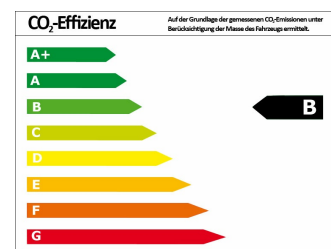

Preis: 17.370 € MwSt. ausweisbar

Fahrzeugnummer: 3959BUE

Fahrzeugdaten

Leistung	59 kW (80 PS)
Erstzulassung	11/2020
Farbe	blau (Reef Blue Metallic)
Kilometerstand	9.000 km
Getriebe	Schaltgetriebe
Fahrzeugart	Jahreswagen
Kraftstoffart	Benzin
Aufbauart	Kleinwagen

Verbrauch und Umwelt

CO₂-Effizienzklasse	B*
CO₂-Emissionen kombiniert	104 g/km*
Kraftstoffverbrauch innerorts	5,50 l/100km*
Kraftstoffverbrauch außerorts	4,00 l/100km*
Kraftstoffverbrauch kombiniert	4,50 l/100km*

*) Weitere Informationen zum offiziellen Kraftstoffverbrauch und den offiziellen spezifischen CO₂-Emissionen neuer Personenkraftwagen können dem „Leitfaden über den Kraftstoffverbrauch, die CO₂-Emissionen und den Stromverbrauch neuer Personenkraftwagen“ entnommen werden, der an allen Verkaufsstellen und bei der Deutschen Automobil Treuhand GmbH (DAT) unentgeltlich erhältlich ist.

Auto Hess in Büdingen

Am Kraffenborn 1 · 63654 Büdingen-Düdelsheim
Tel.: 06041 96100 · Fax: 06041 961071 · info@auto-hess.de